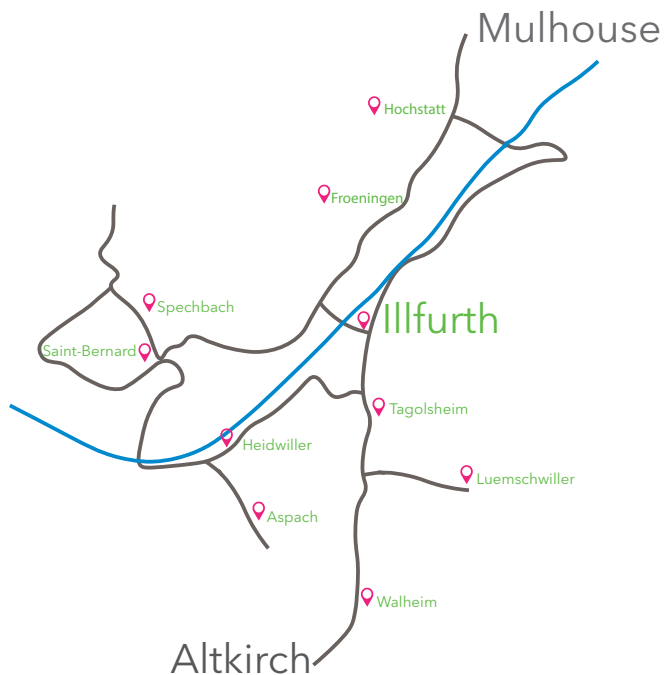

Ascom'il est une association créée en 2006. Elle compte aujourd'hui 46 membres (artisans, commerçants, prestataires de services, hôteliers, restaurateurs et professions libérales).

Membre de la Fédération Sund'Go qui rassemble toutes les associations similaires du Sundgau, l'Ascom'il a pour vocation de contribuer à la promotion du service de proximité qu'offrent ses adhérents et à défendre leurs intérêts.

Ascom'il permet aux professionnels de se retrouver ponctuellement pour se connaître et échanger.

Ensemble, on est plus forts !

Vous souhaitez nous rejoindre ?

Contactez nous :

- par courriel : contact@ascomil.fr
- par téléphone : 06 85 53 39 34
- par courrier :
  ASCOM'IL
  CC du Sundgau
  Antenne d'Illfurth
  2 place du Général de Gaulle
  68720 ILLFURTH